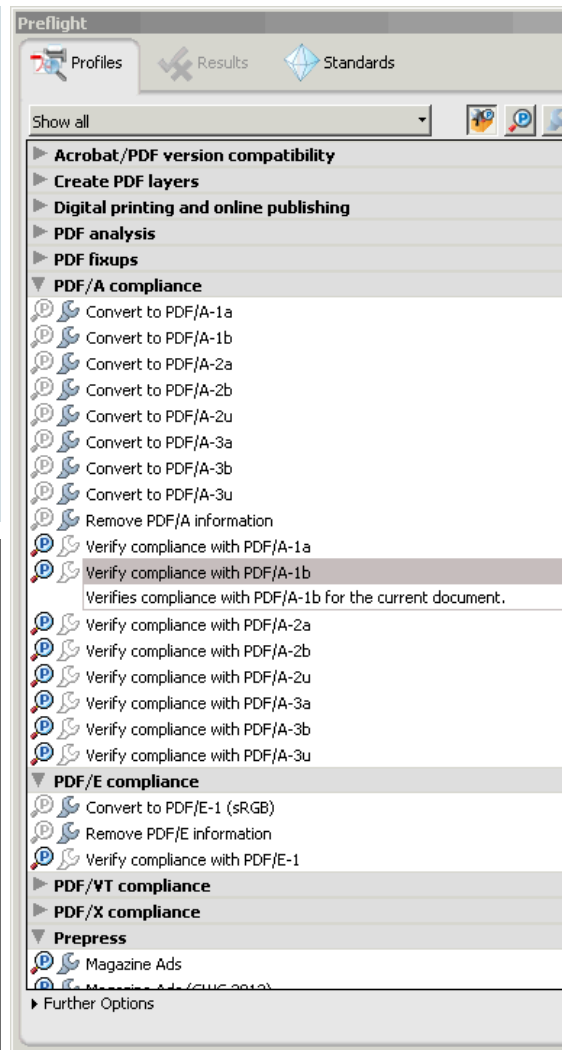

PDF/A-1b

Текстовый слой в формате PDF/A

Текстовый слой в PDF/A-1b – это часть документа, в которой текст представлен в виде символов, а не изображений. Подобный формат позволяет осуществлять автоматизированный поиск в документе.

Получить данный формат можно путем конвертации из файла PostScript (.ps), либо из готового PDF документа.